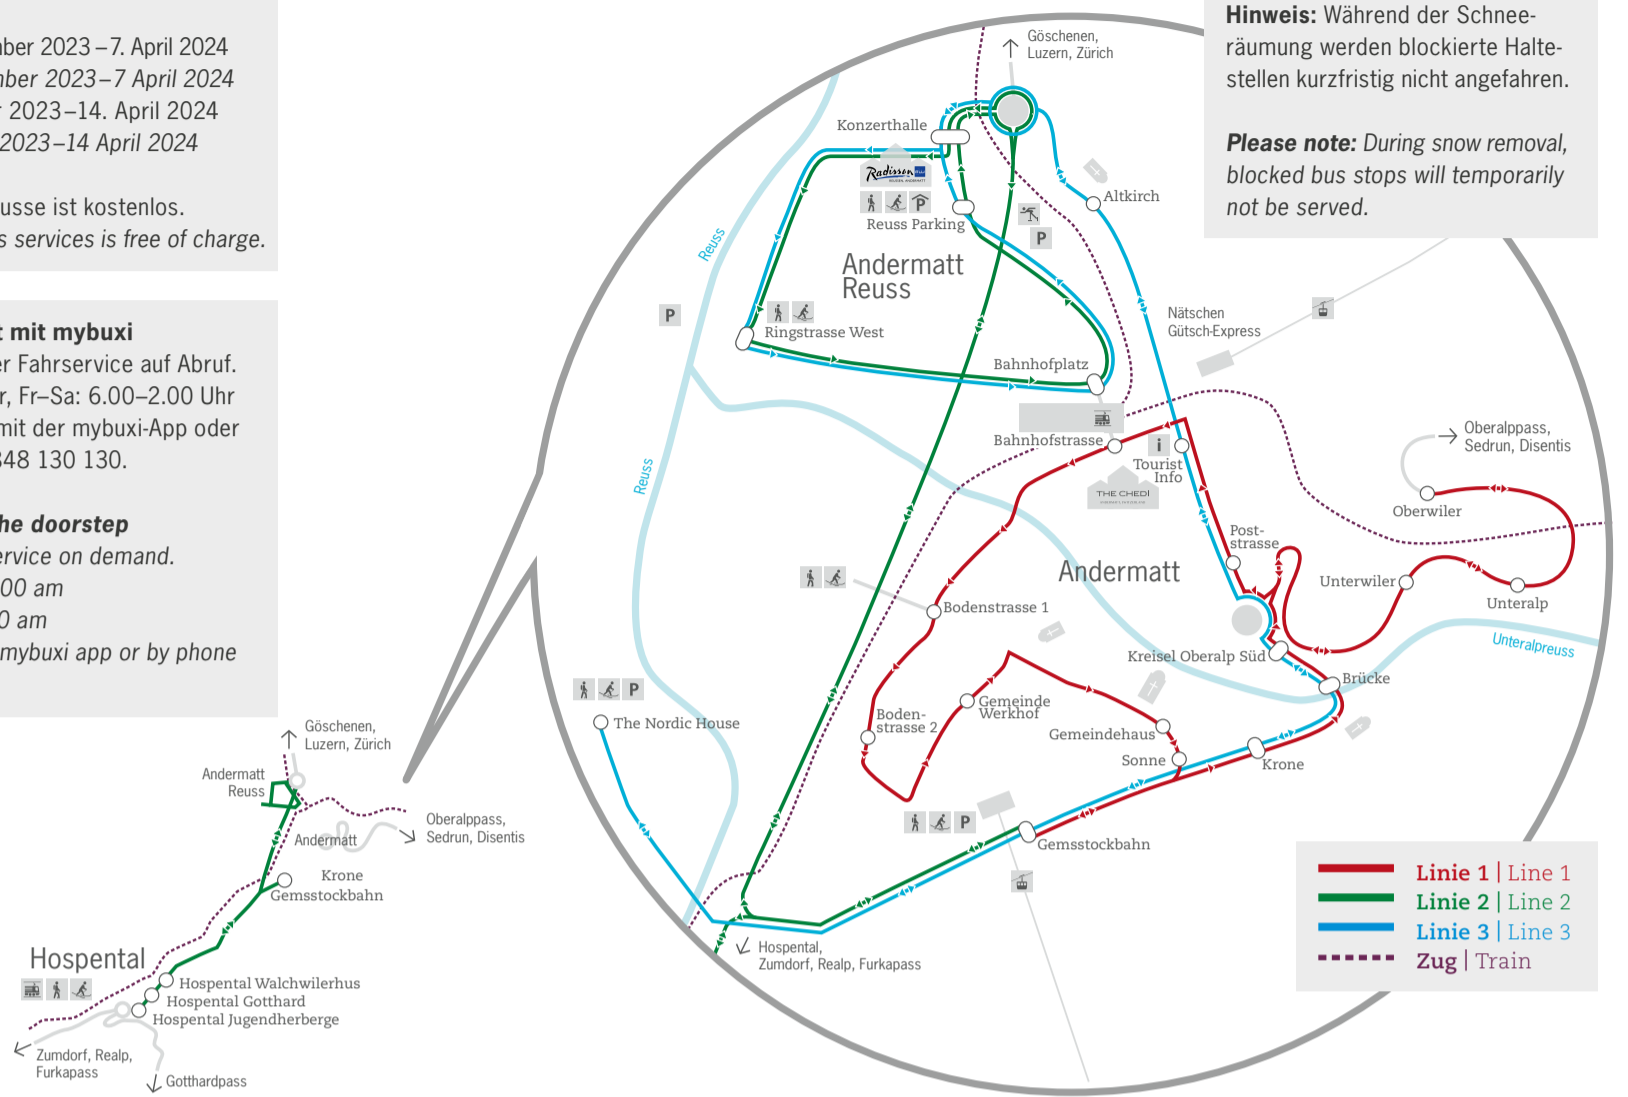

### Service

Linien 1 & 3: 17. Dezember 2023 – 7. April 2024  
Lines 1 & 3: 17 December 2023 – 7 April 2024  
Linie 2: 17. Dezember 2023 – 14. April 2024  
Line 2: 17 December 2023 – 14 April 2024

Die Nutzung der Ortsbusse ist kostenlos.  
The use of the local bus services is free of charge.

### Mobility service to the doorstep

7-days paid mobility service on demand.  
Sun–Thu: 6.00 am – 1.00 am  
Fri–Sat: 6.00 am – 2.00 am  
Book your ride via the mybuxi app or by phone +41 848 130 130.

**Hinweis:** Während der Schneeräumung werden blockierte Haltestellen kurzfristig nicht angefahren.  
**Please note:** During snow removal, blocked bus stops will temporarily not be served.